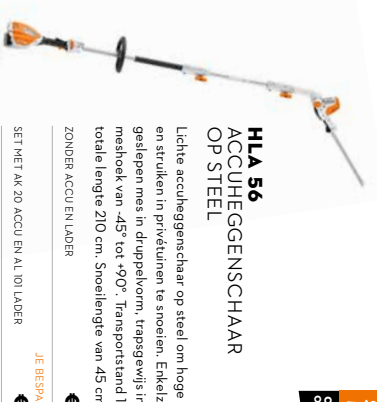

HLA 56 ACCUEGGENSCHAAAR OP STEEL

NEW

Lichte accueggenchaar op steel om hoge heggen en struiken in privétuinen te snoeien. Enkelzijdig geslepen mes in driepelvorm, trapezovormig instelbare meshoek van -45° tot +90°. Transportstand 115 cm, totale lengte 210 cm. Snoeilengte van 45 cm.

ZONDER ACCU EN LADDER

€ 249*

SET MET AK 20 ACCU EN ALU LADDER

JE BESPAART € 48*
€ 389*